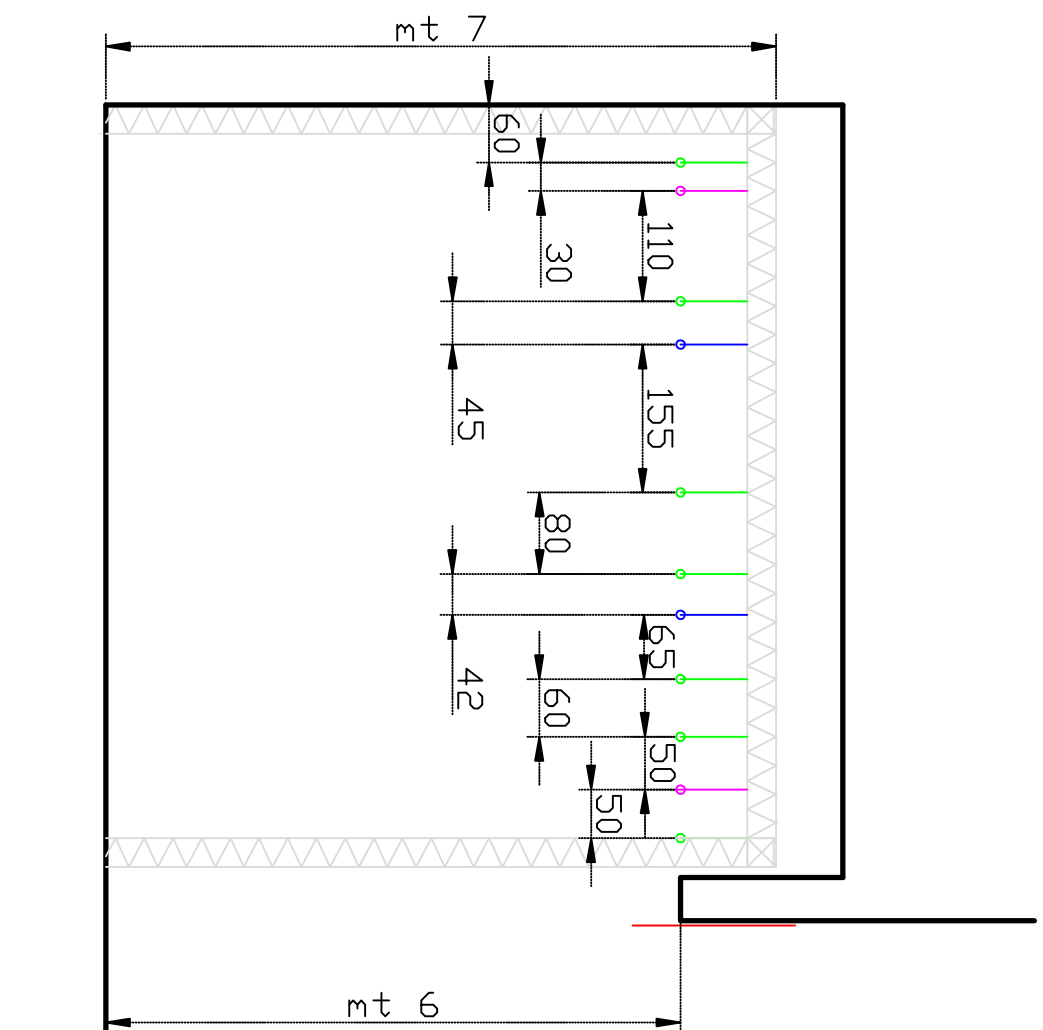

Teatro Comunale Lucio Dalla Sezione

● americane motorizzate 10 rtorni
altezza max mt 6

● americane fisse 10 rtorni
altezza max mt 6.5

● stangoni altezza max mt 6.7

● sipario e arlecchino

○ ring 30x30 altezza tot mt 7